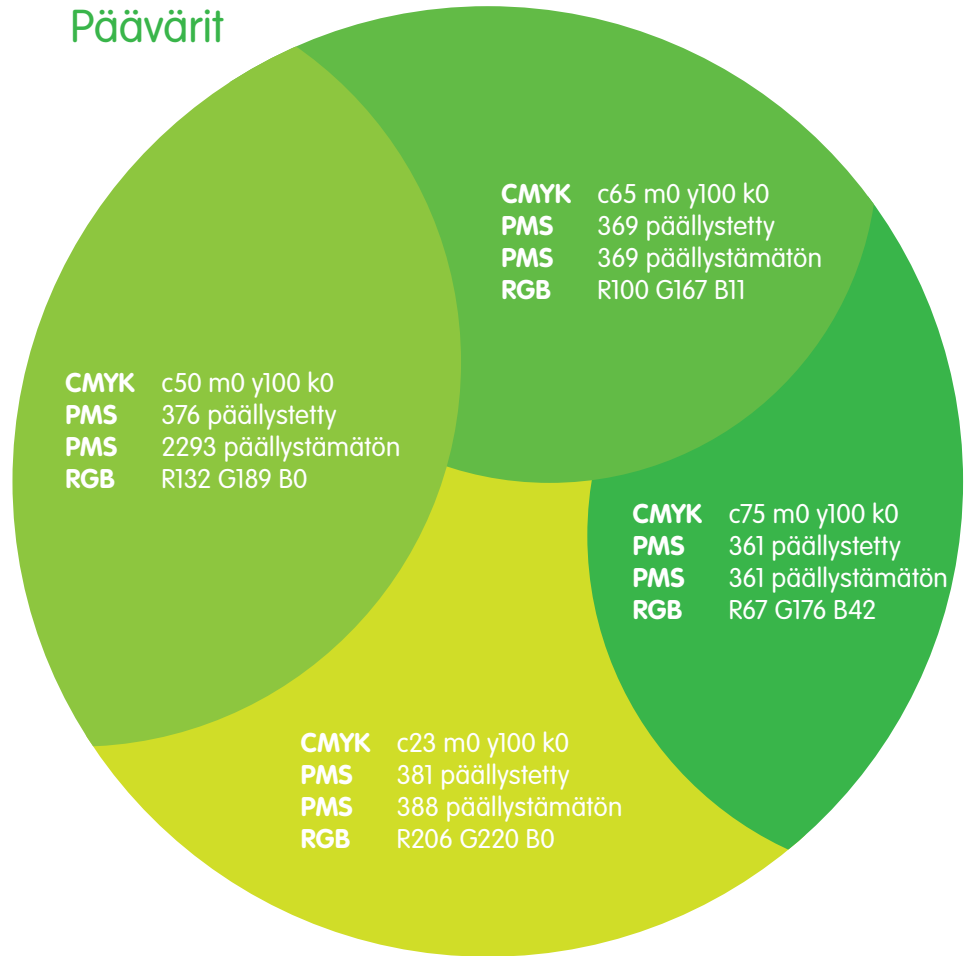

Logoa suositellaan käytettäväksi liukuväreissä, musta ja nega on myös mahdollinen muoto.

LOGON SUOJA-ALUE

Familiar logolle on määritelty suoja-alue. Tämä alue määrittää pienimmän mahdollisen etäisyyden muihin elementteihin ja pinnan reunoihin, joihin tunnusta ollaan sijoittamassa. Suoja-alueen sisälle ei saa sijoittaa muita graafisia elementtejä tai tekstiä.

LOGON KÄYTTÖ

Logoa käytetään, jos mahdollista, valkoisella pohjalla. Siten sen värit tulevat parhaiten esiin.

Jos logoa halutaan käyttää kuvan päällä, käytetään mieluummin negalogoja. Musta logo on myös mahdollinen.

Ei värillistä logoa samansävyisen kuvan päällä.

VÄRIT

Päävärit

Familiarin päävärit ovat neljä vihreää. Värejä käytetään aina tällä sivulla määriteltyjen väriarvojen mukaisesti. Painomateriaaleissa käytetään PMS ja CMYK -värejä. RGB -määrittämiä käytetään kaikissa sähköisissä materiaaleissa.

Lisäväreinä käytetään harmaan eri sävyjä. Tummia harmaita tekstissä ja vaaleita harmaita voi käyttää esim. tekstilaatikon taustaväriä.

Huom! Tulosteita tai painovedoksia ei pidä verrata tämän sivun väriihin, vaan Pantone-värikarttaan.